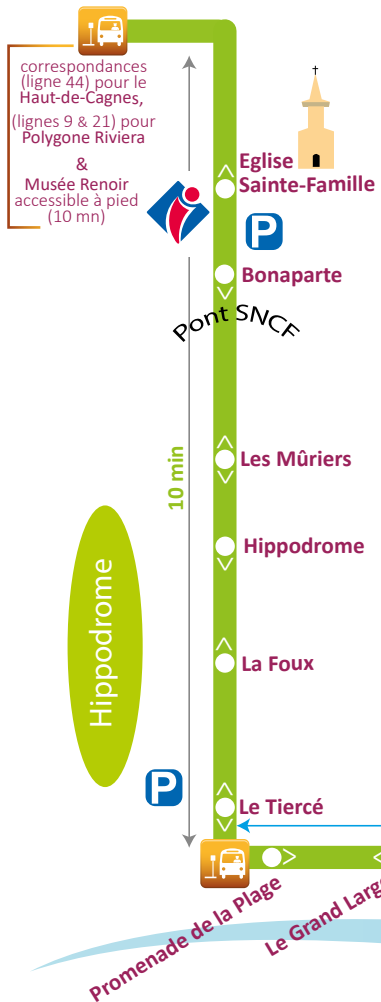

Square Bourdet (gare routière)

1^{er} départ à 10h20

dernier départ à 19h08

Cagnes-sur-Mer
cagnes.fr

NAVETTE DE LA PLAGE - n°45

Depuis le centre-ville, accédez facilement aux plages, aux commerces et restaurants de la Promenade de la Plage. Cette navette électrique permet également de rejoindre facilement :

- le **Musée Renoir**, depuis la gare routière (10 mn à pied).
- le **village médiéval du Haut-de-Cagnes et son Château-Musée Grimaldi**, depuis la gare routière (arrêt «square Bourdet» en correspondance avec la navette électrique gratuite n°44 toutes les 15 mn).
- **Polygone Riviera**, depuis la gare routière (en correspondance avec les navettes n°9 et n°21 : 1,50 € le trajet).

GRATUIT - Free shuttle

- de 10 h à 20 h
- toutes les 45 mn
- 7j / 7 du 1^{er} juillet au 31 août

Parking «Le Cros»

1^{er} départ à 10h
dernier départ à 18h48

NAVETTE DE LA PLAGE GRATUITE

45

direction CAGNES-SUR-MER

Bourdet

Horaires au départ de la station
Parking du Cros

Lundi à Dimanche									● Parking du Cros
10	11	12	13	14	15	16	17	18	<ul style="list-style-type: none"> ● Office de Tourisme ● Jean Pons ● La Pinède ● Grand Large ● Le Tiercé ● La Foux ● Hippodrome ● Les Muriers ● L'Eglise
00	36	24	12	00	36	24	12	00	
48				48				48	